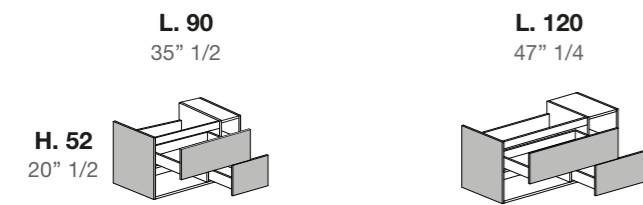

TECHNICAL DATA

OPEN

MONOBLOCCHI PROF. 52

Meubles sous-vasque prof. 52 / Wash-basin base units d. 52 / Unterschranke tiefe 52 / muebles bases para lavabo prof. 52 / Тумбы под раковину гл. 52

MONOBLOCCHI PROF. 52