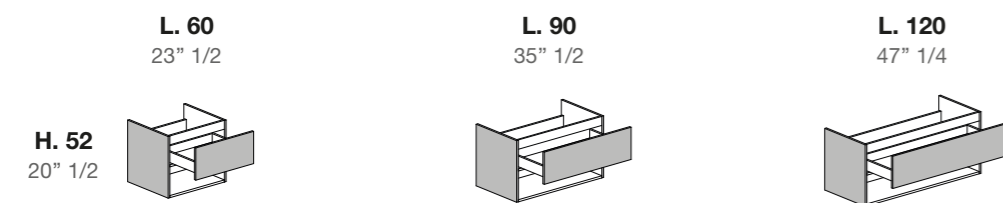

MONOBLOCCHI PROF. 52

Meubles sous-vasque prof. 52 / Wash-basin base units d. 52 / Unterschranke tiefe 52 / muebles bases para lavabo prof. 52 / Тумбы под раковину гл. 52