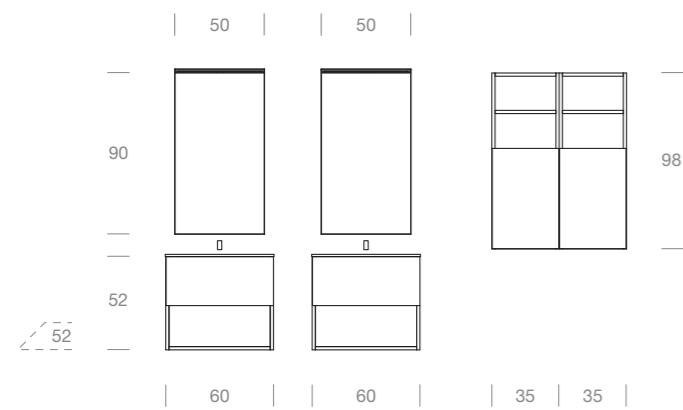

Monoblocco con anta in essenza 948 Vintage Avana; top in Tecnomat. Specchio filo lucido con lampada Sura 500 in finitura bianco opaco; pensili con anta in essenza 948 Vintage Avana.

Meuble sous-vasque avec façade en finition bois 948 Vintage Avana; plan en Tecnomat. Miroir simple avec lampe Sura 500 en finition blanc mat; armoires avec façade en finition bois 948 Vintage Avana.

Wash-basin base unit with door in 948 Vintage Avana wood finish; top in Tecnomat. Mirror with Sura 500 lamp in white finish matt; wall units with door in 948 Vintage Avana wood finish.

Waschtischunterschrank mit Tür 948 Vintage Avana; Tecnomat Top. Spiegel mit Sura 500-Lampe. in matt weiß Ausführung; Hängeschränke mit Türen 948 Vintage Avana.

Monobloque con puerta en acabado madera 948 Vintage Avana; encimera en Tecnomat. Espejo luna pulida con lámpara Sura 500 acabado mate blanco; Armarios altos con puerta en acabado madera 948 Vintage Avana.

Моноблок с фасадом в отделке под дерево 948 Vintage Avana; топ из Техномата матов. Зеркало с полированными краями и светильник Sura 500 цвет белый матовый; шкафчики с дверцей в отделке под дерево 948 Vintage Avana.