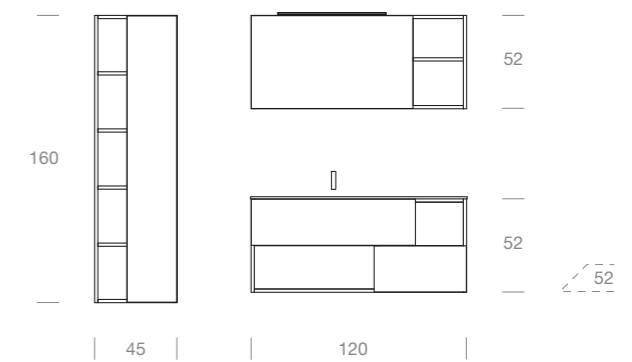

Monoblocco con ante in essenza 961 Nativo Cotto; top in Tecnomat. Specchio contenitore laccato opaco 017 Latte con lampada Slim L60 cm; colonna con anta in essenza 961 Nativo Cotto.

Meuble sous-vasque avec façades en finition bois 961 Nativo Cotto; plan en Tecnomat. Miroir laqué 017 Latte mat avec lampe Slim L60 cm; colonne avec façade en finition bois 961 Nativo Cotto.

Wash-basin base unit with doors in 961 Nativo Cotto wood finish; Tecnomat top. Mirror cabinet 017 Latte matte lacquered with lamp Slim L60 cm; column with door in 961 Nativo Cotto wood finish.

Waschtischunterschrank mit Tür 960 Nativo Naturale Holzoptik; Tecnomat Top. Spiegelschrank matt lackiertem Metall 017 Latte mit Slim-Lampe L60 cm; Hochschrank mit Tür Holzoptik 961 Nativo Cotto.

Monobloque con puertas en acabado madera 961 Nativo Cotto; encimera en Tecnomat. Armario espejo lacado mate 017 Latte con lámpara Slim L60 cm; Columna con puerta en acabado madera 961 Nativo Cotto.

Моноблок с фасадом в отделке под дерево 961 Nativo Cotto; топ из Техномата матов. Зеркальный шкаф цвет 017 Latte матовый; светильник Slim L60 cm; колонна с дверцей в отделке под дерево 961 Nativo Cotto.