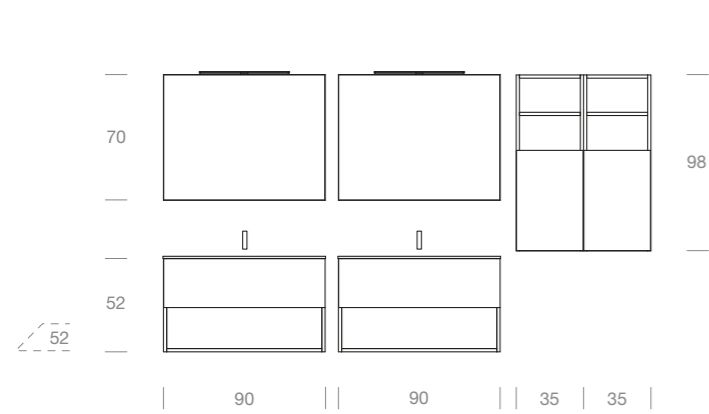

Monoblocco con anta in essenza 960 Nativo Naturale, top in Tecnomat. Specchio filo lucido con lampada Flat 500; pensili con anta 960 Nativo Naturale.

Meuble sous-vasque avec façade en finition bois 960 Nativo Naturale, plan en Tecnomat. Miroir simple avec lampe Flat 500; armoires avec façade en finition 960 Nativo Naturale.

Wash-basin base unit with door in 960 Nativo Natuale wood finish, Tecnomat top. Mirror with Flat 500 lamp; wall units with door 960 Nativo Naturale in wood finish.

Waschtischunterschranke mit Tür 960 Nativo Naturale Holzoptik, Tecnomat Top. Spiegel mit Flat 500-Lampe; Hängeschranke mit Tür 960 Nativo Naturale.

Monobloque con puerta en acabado madera 960 Nativo Naturale, encimera en Tecnomat. Espejo luna pulida con lámpara Flat 500; armarios con puerta 960 Nativo Naturale.

Моноблок с фасадом в отделке под дерево 960 Nativo Naturale; топ из Техномата матов. Зеркало с полированными краями и светильник Flat 500; шкафчики с дверцей в отделке под дерево 960 Nativo Naturale.