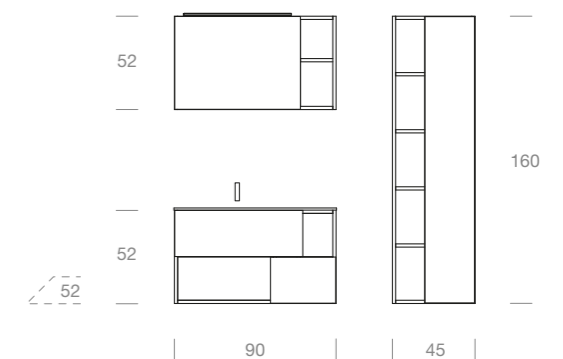

Monoblocco con anta laccata opaco 085 Metropoli; top in Tecnomat. Specchio contenitore laccato opaco 017 Latte con lampada Slim L60 cm; colonna con anta laccata opaco 085 Metropoli.

Meuble sous-vasque avec façade laqué 085 Metropoli mat; plan en Tecnomat. Miroir laqué 017 Latte mat avec lampe Slim L60 cm; colonne avec façade laqué 085 Metropoli mat.

Wash-basin base unit with door 085 Metropoli matt lacquered; top in Tecnomat. 017 Latte matt lacquered mirror with Slim L60 cm lamp; column with door 085 Metropoli matt lacquered.

Waschtischunterschrank mit matt lackierte Tür 085 Metropoli; Tecnomat Top. Matt lackierter Spiegel 017 Latte mit Slim-L60 cm-Lampe; Hochschrank mit lackierter Tür 085 Metropoli.

Monobloque con puerta lacada mate 085 Metropoli; encimera en tecnomat. Armario espejo lacado mate 017 Latte con lámpara Slim L60 cm; Columna con puerta lacada mate 085 Metropoli.

Моноблок с фасадом цвет 085 Metropoli матовый; топ из Техномата матов. Зеркальный шкаф цвет 017 Latte матовый; светильник Slim L60 см; колонна с дверцей цвет 085 Metropoli матовый.