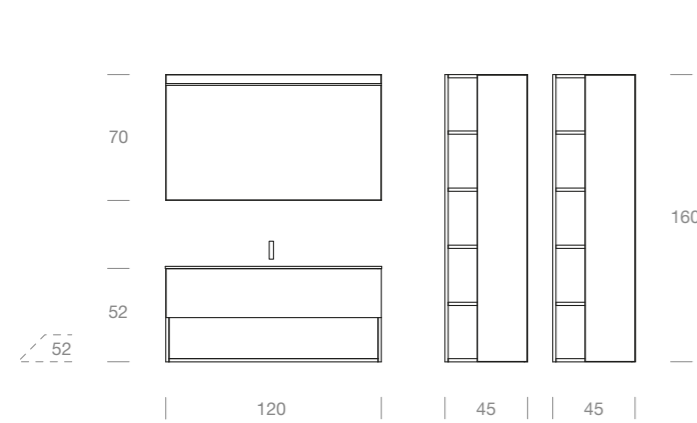

04 / OPEN

Monoblocco con anta e schienale laccati opaco 086 Ponente; top in Tecnomat. Specchio Up con illuminazione LED; colonne con anta e schienale laccati opaco 086 Ponente.

Meuble sous-vasque avec façade laqué 086 Ponente mat; plan en Tecnomat. Miroir Up avec éclairage LED; colonnes avec façade laqué 086 Ponente mat.

Wash-basin base unit with door and back 086 Ponente mat lacquered; top in Tecnomat. Up mirror with LED lighting; columns with door and back 086 Ponente matt lacquered.

Waschtischunterschrank mit matt lackierte Tür und Rückseite 086 Ponente; Tecnomat Top. Up-Spiegel mit LED-Beleuchtung; Hochschrank mit matt lackierter Tür und Rückseite 086 Ponente.

Monobloque con puerta y respaldo lacados mate 086 Ponente; encimera en Tecnomat. Espejo Up con iluminación LED; Columnas con puerta y respaldo lacados mate 086 Ponente.

Моноблок с фасадом и задняя панель цвет 086 Ponente матовый; топ из Техномата матов. Зеркало Up с подсветкой LED; колонна с дверцей и задняя панель цвет 086 Ponente матовый.