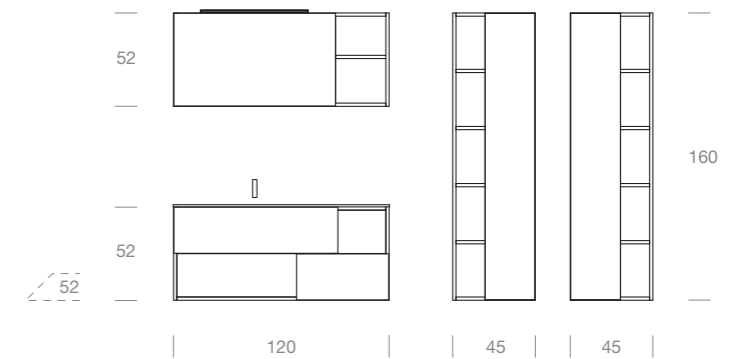

Monoblocco con anta in essenza 969 Rovere Silver, top in Tecnomat. Specchio contenitore laccato opaco 017 Latte con lampada Slim L60 cm; colonne con ante in essenza 969 Rovere Silver.

Meuble sous-vasque avec façade en finition bois 969 Rovere silver, plan en Tecnomat. Miroir laqué 017 Latte mat avec lampe Slim L60 cm; colonnes avec façades en finition bois 969 Rovere Silver.

Wash-basin base unit with door in 969 Rovere Silver, top in Tecnomat. Mirror cabinet 017 Latte matt lacquered with Slim L60 cm lamp; columns with doors in 969 Rovere Silver wood finish.

Waschtischunterschrank mit Tür 969 Rovere Silver Holzoptik, Tecnomat Top. Matt lackierter Spiegel 017 Latte mit Slim-Lampe L60 cm.; Hochschrank mit Türen 969 Rovere Silver Holzoptik.

Monobloque con puerta en acabado madera 969 Rovere Silver, encimera en Tecnomat. Armario espejo lacado mate 017 Latte con lámpara Slim L60 cm; Columnas con puertas en acabado madera 969 Rovere Silver.

Моноблок с фасадом в отделке под дерево 969 Rovere Silver; топ из Техномата матов. Зеркальный шкаф цвет 017 Latte матовый; светильник Slim L60 cm; колонна с дверцей в отделке под дерево 969 Rovere Silver.