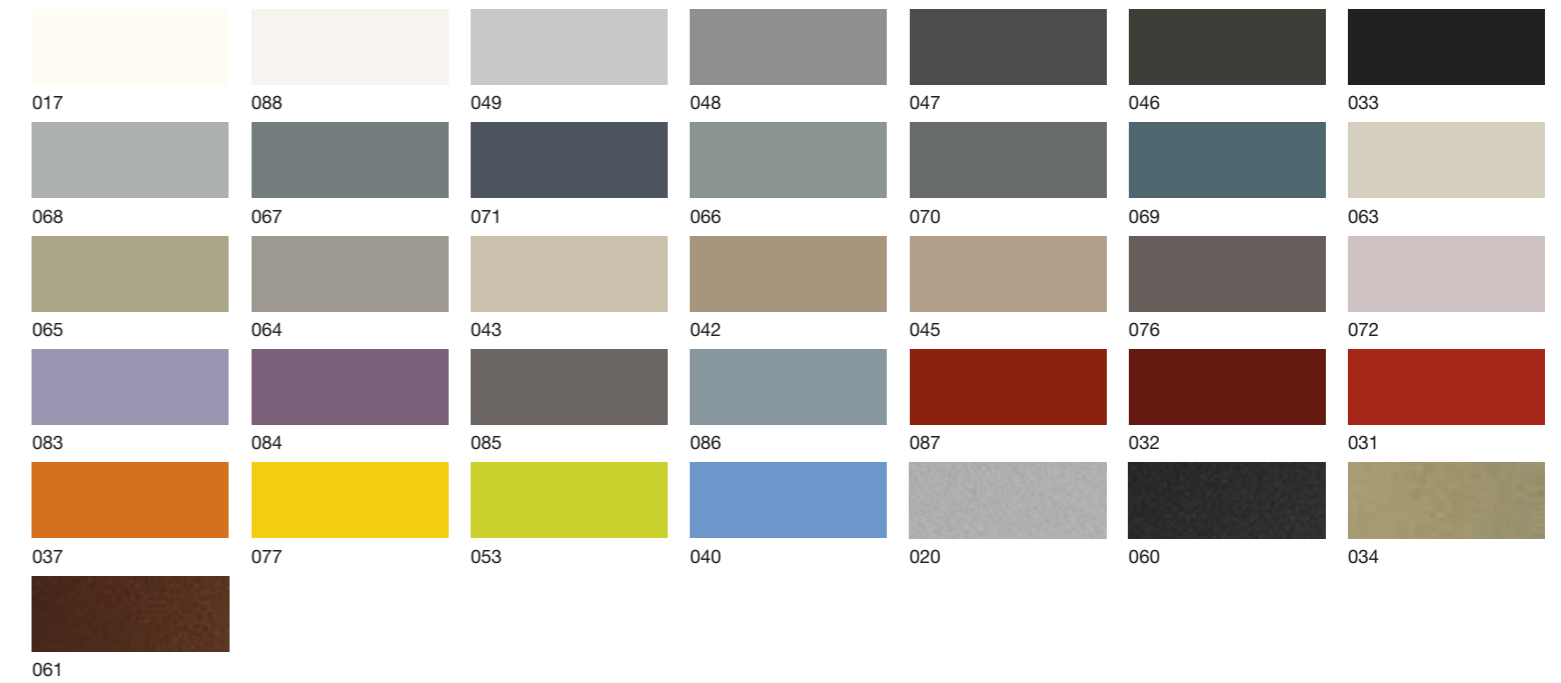

Meubles sous-vasque prof. 52 / Wash-basin base units d. 52 / Unterschranke tiefe 52 / muebles bases para lavabo prof. 52 / Тумбы под раковину гл. 52

TECHNICAL DATA

OPEN

COLORI LACCATI OPACHI

Couleurs laquées mates / Matt lacquered colours / Lackierte Matt Farben / Colores lacas mate / Матовые цвета